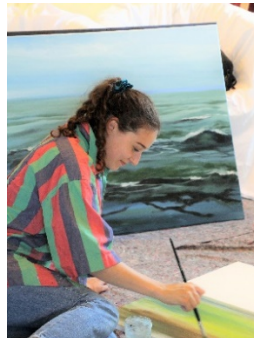

Gilt pro Person, nur bei gleichzeitiger Buchung und Zahlung, nicht für Gruppenbuchungen. Die Kurse sollen innerhalb von 12 Kalendermonaten (beginnend mit dem 1. Kurs) besucht werden.

Stornogebühren:

Bei Kündigung des Kurses später als 8 Wochen vor Beginn des vereinbarten Termins:
30% des Gesamtpreises.

Bei späteren Abmeldungen gelten folgende Fristen:

2 Wochen bis 3 Tage:	Ausfallgebühr: 60% des vereinbarten Gesamtpreises
2 Tage bis 1 Tag:	Ausfallgebühr: 80% des vereinbarten Gesamtpreises
am Tage der Anreise:	Ausfallgebühr: 100% des vereinbarten Gesamtpreises

Der Veranstalter behält sich die Absage des Kurses wegen z.B. zu geringer Teilnehmerzahl vor.

Materialliste (nur Vorschläge):

Zeichen- und Malereimaterialien sind nicht in der Kursgebühr inbegriffen und werden von den Teilnehmern mitgebracht. Nach Absprache kann das Material auch vom Dozenten gegen Kostenbeitrag gestellt werden.

Bitte mitbringen:

- diverse Acrylfarben (bitte KEINE Ölfarben)
- flache und/oder runde (weiche) Pinsel, breit und schmal
- Plastikspachtel, Zahnpachtel, Palettmesser
- bespannte Keilrahmen, Größe nach Wunsch
- 1 Blumenwasserspritze zum Befeuchten des Malgrundes
- diverse kleine und große Pötte für Farben, Pinsel, Wasser
- Wegwerflappen, Arbeitskleidung und -schuhe

Fotos: Anne Schwabe - Kursszenen